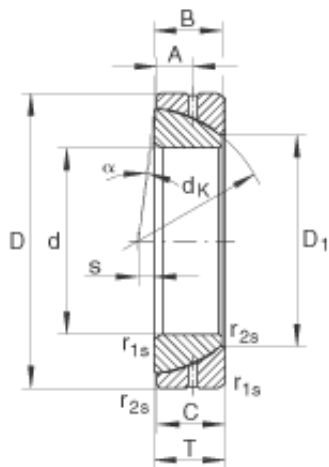

Bearing Rolamentos do Brasil Ltda.

INA GE28-SX plain bearings

Bearing No. GE28-SX

Size	28x52x15 mm
Bore Diameter	28 mm
Outer Diameter	52 mm
Width	15 mm
T	16 mm
A	8 mm
C	15 mm
D ₁	35,7 mm
D _{a min}	40 mm
d _{a max}	34,4 mm
d _{b max}	42 mm
d _k	47 mm
D _{b min}	47,5 mm
r _{1s min}	1 mm
r _{2s min}	0,3 mm
s	1 mm
alf (°)	2,4
Weight (kg)	0,18
C _r (N)	57700
C _{0r} (N)	288000

GE28-SX Bearing 2D drawings and 3D CAD models