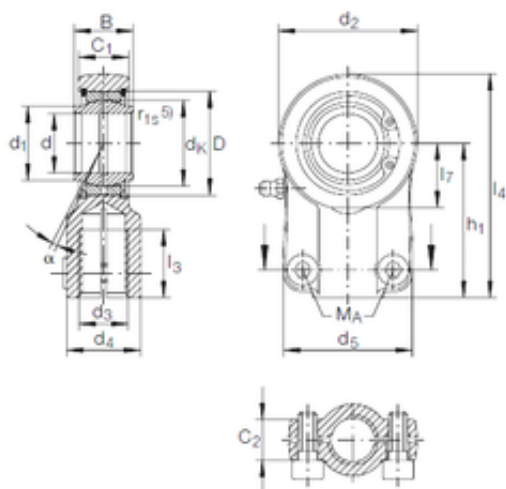

Bearing Rolamentos do Brasil Ltda.

20 mm x 35 mm x 20 mm INA GIHNRK 20 LO
plain bearings

Bearing No. GIHNRK 20 LO

Size	20x35x20 mm
Bore Diameter	20 mm
Outer Diameter	35 mm
Width	20 mm
d	20 mm
D	35 mm
B	20 mm
Screw	M8X20
d1	25 mm
d2	47 mm
d4	25 mm
dk	29 mm
h1	52 mm
l3 min.	23 mm
l4 max.	75,2 mm
l7 min.	22 mm
C1	17 mm
Thread (G)	M16X1,5
Angle	4 °
d5	47 r/min
C2	17 mm
Weight	0,4 Kg
Basic dynamic load rating (C)	30 kN

GIHNRK 20 LO Bearing 2D drawings and 3D CAD models