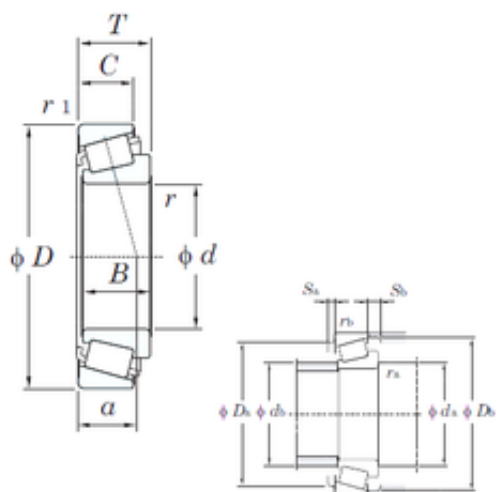

Bearing Rolamentos do Brasil Ltda.

41,275 mm x 87,312 mm x 30,886 mm KOYO
3576R/3525 tapered roller bearings

Bearing No. 3576R/3525

Size	41.275x87.312x30.162 mm
Bore Diameter	41,275 mm
Outer Diameter	87,312 mm
Width	30,162 mm
d	41,275 mm
D	87,312 mm
T	30,162 mm
B	30,886 mm
C	23,812 mm
a	20,5 mm
r min.	0,8 mm
r2 min.	3,2 mm
da min.	49 mm
Da	75 mm
db min	48 mm
ra max.	0,8 mm
rb max.	3,2 mm
Db	81 mm
Weight	0,833 Kg
Basic dynamic load rating (C)	95,8 kN
Basic static load rating (C0)	120 kN
(Grease) Lubrication Speed	4600 r/min
(Oil) Lubrication Speed	6200 r/min
Calculation factor (e)	0,31
Calculation factor (Y0)	1,08