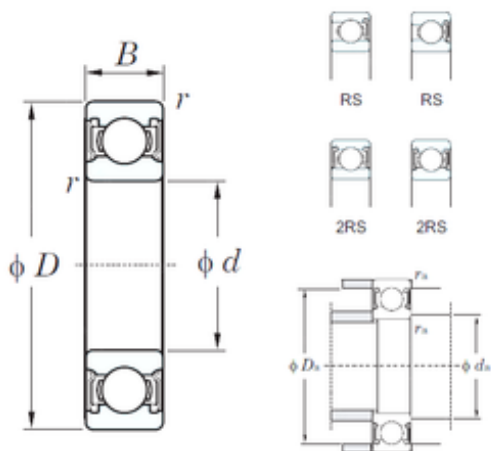

Bearing Rolamentos do Brasil Ltda.

30 mm x 42 mm x 7 mm KOYO 6806-2RS deep groove ball bearings

Bearing No. 6806-2RS

Size	30x42x7 mm
Bore Diameter	30 mm
Outer Diameter	42 mm
Width	7 mm
d	30 mm
D	42 mm
B	7 mm
C	7 mm
r min.	0,3 mm
da min.	32 mm
da max	32,5 mm
Da max.	40 mm
ra max.	0,3 mm
Weight	0,026 Kg
Basic dynamic load rating (C)	4,55 kN
Basic static load rating (C0)	3,4 kN
(Grease) Lubrication Speed	8600 r/min

6806-2RS Bearing 2D drawings and 3D CAD models