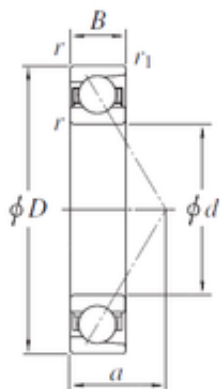

## Bearing Rolamentos do Brasil Ltda.

110 mm x 170 mm x 28 mm KOYO 7022  
angular contact ball bearings

Bearing No. 7022

Size	110x170x28 mm
Bore Diameter	110 mm
Outer Diameter	170 mm
Width	28 mm
d	110 mm
D	170 mm
B	28 mm
C	28 mm
Angle ( ° )	30 °
a	54,4 mm
r min.	2 mm
r1 min.	1 mm
da min.	120 mm
Da max.	160 mm
ra max.	2 mm
Weight	2,14 Kg
Basic dynamic load rating (C)	91,9 kN
Basic static load rating (C0)	92,8 kN
(Grease) Lubrication Speed	4200 r/min

7022 Bearing 2D drawings and 3D CAD models