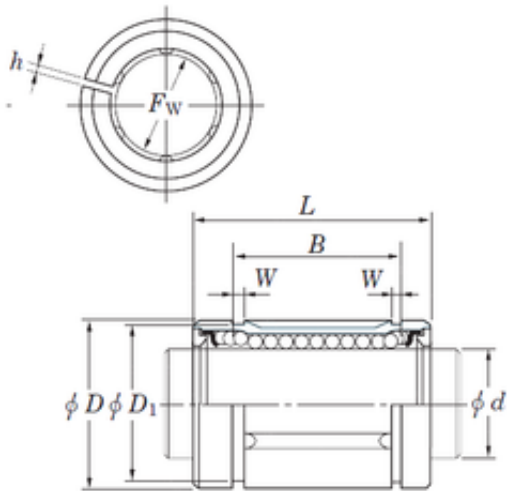

Bearing Rolamentos do Brasil Ltda.

KOYO SDM20AJMG linear bearings

Bearing No. SDM20AJMG

Size	20x32x30.5 mm
Bore Diameter	20 mm
Outer Diameter	32 mm
Width	30,5 mm
Fw	20 mm
D	32 mm
h	1,5 mm
B	30,5 mm
D1	30,5 mm
L	42 mm
W	1,6 mm
Weight	0,079 Kg
Basic dynamic load rating (C)	590 kN

SDM20AJMG Bearing 2D drawings and 3D CAD models