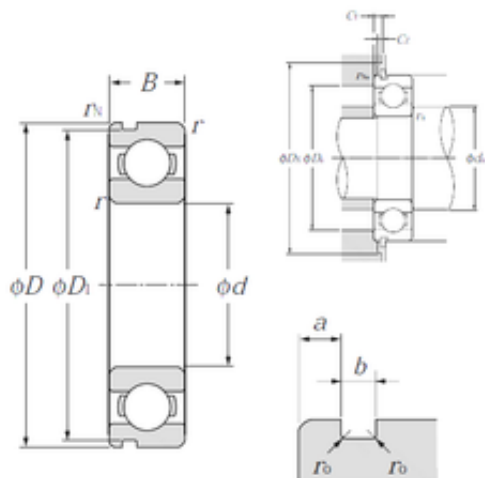

Bearing Rolamentos do Brasil Ltda.

22 mm x 44 mm x 12 mm NTN 60/22N deep groove ball bearings

Bearing No. 60/22N

60/22N Bearing 2D drawings and 3D CAD models

Size	22x44x12 mm
Bore Diameter	22 mm
Outer Diameter	44 mm
Width	12 mm
d	22 mm
D	44 mm
B	12 mm
C	12 mm
rn	0,5 mm
a	2,06 mm
b	1,35 mm
r min.	0,6 mm
r0 max.	0,4 mm
D1	41,75 mm
da min.	26 mm
da max	26,5 mm
Da max.	40 mm
ra max.	0,6 mm
Dx	49 mm
Cy	2,9 mm
Cz	1,2 mm
rn	0,5 mm
Weight	0,074 Kg
Basic dynamic load rating (C)	9,4 kN
Basic static load rating (C0)	5,05 kN