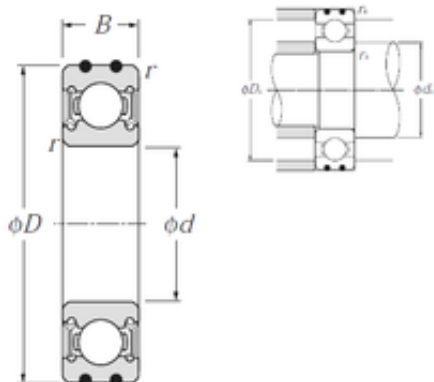

## Bearing Rolamentos do Brasil Ltda.

35 mm x 80 mm x 21 mm NTN AC-6307LLU  
deep groove ball bearings

Bearing No. AC-6307LLU

Size	35x80x21 mm
Bore Diameter	35 mm
Outer Diameter	80 mm
Width	21 mm
d	35 mm
D	80 mm
B	21 mm
C	21 mm
r min.	1,5 mm
da min.	43 mm
da max	47 mm
Da max.	72 mm
ra max.	1,5 mm
Weight	0,44 Kg
Basic dynamic load rating (C)	33,5 kN
Basic static load rating (C0)	19,1 kN
Limiting speed	6000 r/min

AC-6307LLU Bearing 2D drawings and 3D CAD models