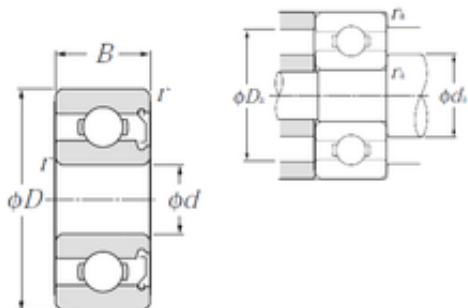

Bearing Rolamentos do Brasil Ltda.

2,5 mm x 6 mm x 2,6 mm NTN W68/2,5ZA
deep groove ball bearings

Bearing No. W68/2,5ZA

Size	2.5x6x2.6 mm
Bore Diameter	2,5 mm
Outer Diameter	6 mm
Width	2,6 mm
d	2,5 mm
D	6 mm
B	2,6 mm
C	2,6 mm
r min.	0,08 mm
da min.	3,1 mm
da max	3,6 mm
Da max.	4,8 mm
ra max.	0,08 mm
Weight	0,26 Kg
Basic dynamic load rating (C)	0,209 kN
Basic static load rating (C0)	0,073 kN
(Grease) Lubrication Speed	65 000 r/min
(Oil) Lubrication Speed	76 000 r/min

W68/2,5ZA Bearing 2D drawings and 3D CAD models