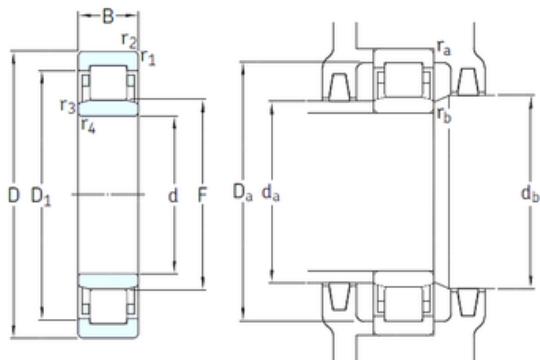

Bearing Rolamentos do Brasil Ltda.

70 mm x 125 mm x 24 mm SKF NU214ECM/HC5C3 cylindrical roller bearings

Bearing No. NU214ECM/HC5C3

NU214ECM/HC5C3 Bearing 2D drawings and 3D CAD models

Size	70x125x24 mm
Bore Diameter	70 mm
Outer Diameter	125 mm
Width	24 mm
d	70 mm
D	125 mm
B	24 mm
C	24 mm
r1 min.	1,5 mm
r2 min.	1,5 mm
r3 min.	1,5 mm
r4 min.	1,5 mm
D1	109 mm
F	83,5 mm
da min.	79 mm
da max	81 mm
Da max.	116 mm
db min	86 mm
ra max.	1,5 mm
rb max.	1,5 mm
S	1,2 mm
Weight	1,1 Kg
Basic dynamic load rating (C)	121 kN
Basic static load rating (C0)	140 kN
Fatigue load limit (Pu)	18,6