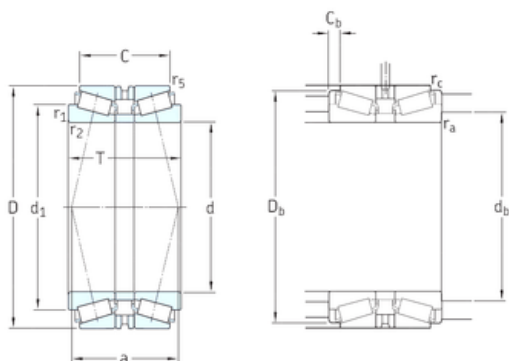

Bearing Rolamentos do Brasil Ltda.

SKF 32052T194X/DB tapered roller bearings

Bearing No. 32052T194X/DB

Size	260x400x194 mm
Bore Diameter	260 mm
Outer Diameter	400 mm
Width	194 mm
d	260 mm
D	400 mm
T	194 mm
C	150 mm
a	188 mm
d1	328 mm
r1 min.	5 mm
r2 min.	5 mm
r5 min.	1,5 mm
Cb min.	22 mm
db min	282 mm
Db min.	383 mm
ra max.	4 mm
rc max.	1,5 mm
Weight	80,5 Kg
Basic dynamic load rating (C)	1980 kN
Basic static load rating (C0)	4400 kN
Fatigue load limit (Pu)	380
Reference speed	850 r/min
Limiting speed	1400 r/min
Calculation factor (e)	0,43
Calculation factor (Y0)	1,6

32052T194X/DB Bearing 2D drawings and 3D CAD models

Bearing Rolamentos do Brasil Ltda.

Calculation factor (Y1)	1,6
-------------------------	-----