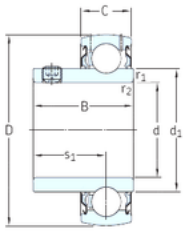

Bearing Rolamentos do Brasil Ltda.

YAT

40 mm x 80 mm x 49,2 mm SKF
YAR208-2RF/HV deep groove ball bearings

Bearing No. YAR208-2RF/HV

Size	40x80x49.2 mm
Bore Diameter	40 mm
Outer Diameter	80 mm
Width	49,2 mm
d	40 mm
D	80 mm
B	49,2 mm
C	21 mm
d1	51,8 mm
r1 min.	1 mm
r2 min.	1 mm
s1	30,2 mm
Weight	0,56 Kg
Basic dynamic load rating (C)	26 kN
Basic static load rating (C0)	19 kN
Fatigue load limit (Pu)	0,8

YAR208-2RF/HV Bearing 2D drawings and 3D CAD models