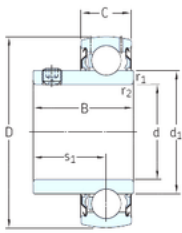

Bearing Rolamentos do Brasil Ltda.

YAT

25 mm x 52 mm x 34,1 mm SKF
YAR205-2RF/VE495 deep groove ball bearings

Bearing No. YAR205-2RF/VE495

Size	25x52x34.1 mm
Bore Diameter	25 mm
Outer Diameter	52 mm
Width	34,1 mm
d	25 mm
D	52 mm
B	34,1 mm
C	15 mm
d1	33,7 mm
r1 min.	0,6 mm
r2 min.	0,6 mm
s1	19,8 mm
Weight	0,18 Kg
Basic dynamic load rating (C)	14 kN
Basic static load rating (C0)	7,8 kN
Fatigue load limit (Pu)	0,335

YAR205-2RF/VE495 Bearing 2D drawings and 3D CAD models