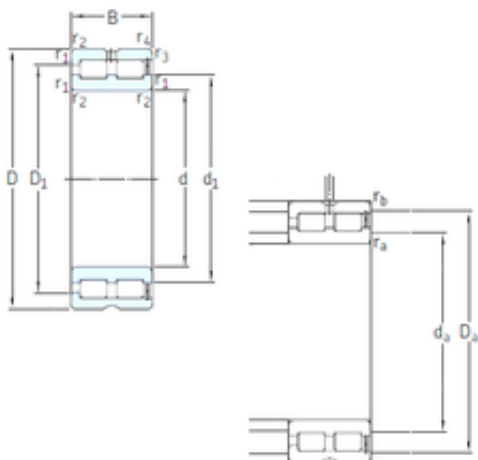

Bearing Rolamentos do Brasil Ltda.

25 mm x 47 mm x 30 mm SKF NNCF5005CV
cylindrical roller bearings

Bearing No. NNCF5005CV

Size	25x47x30 mm
Bore Diameter	25 mm
Outer Diameter	47 mm
Width	30 mm
d	25 mm
D	47 mm
B	30 mm
C	30 mm
b1	4,5 mm
d1	34,5 mm
r1 min.	0,6 mm
r2 min.	0,6 mm
r3 min.	0,3 mm
r4 min.	0,3 mm
D1	38,9 mm
E	42,51 mm
K	3 mm
ba min.	28,7 mm
Da max.	43,5 mm
das rec.	31,5 mm
ra max.	0,5 mm
rb max.	0,3 mm
S	1 mm
Weight	0,23 Kg
Basic dynamic load rating (C)	59,4 kN

NNCF5005CV Bearing 2D drawings and 3D CAD models

Bearing Rolamentos do Brasil Ltda.

Basic static load rating (C0)	71 kN
Fatigue load limit (Pu)	7,65
Reference speed	7000 r/min
Limiting speed	9000 r/min