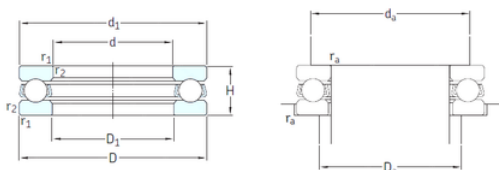

Bearing Rolamentos do Brasil Ltda.

SKF BA7 thrust ball bearings

Bearing No. BA7

Size	7x17x6 mm
Bore Diameter	7 mm
Outer Diameter	17 mm
Width	6 mm
d	7 mm
D	17 mm
H	6 mm
d1	16,8 mm
r1 min.	0,2 mm
r2 min.	0,2 mm
D1	7,2 mm
da min.	12,5 mm
Da max.	11 mm
ra max.	0,2 mm
Weight	0,0065 Kg
Basic dynamic load rating (C)	2,51 kN
Basic static load rating (C0)	2,9 kN
Fatigue load limit (Pu)	0,108
Reference speed	14000 r/min
Limiting speed	19000 r/min

BA7 Bearing 2D drawings and 3D CAD models